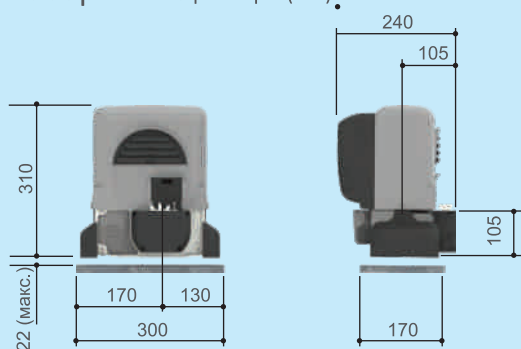

Габаритные размеры (мм).

Долговечность не на словах, а на деле.

Качество материалов и тщательная проработка деталей делают откатные приводы Саме невероятно надежными и долговечными.